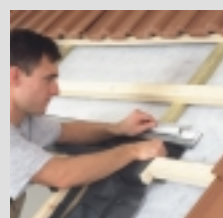

ТЕПЛОИЗОЛЯЦИОННЫЙ КОНТУР

Служит для правильной теплоизоляции периметра оконной коробки, устраняя «мостики холода».

ГИДРОИЗОЛЯЦИОННЫЙ ФАРТУК

Надежно соединяет мансардное окно и подкровельный гидроизоляционный материал.

1: Теплоизоляционный контур устанавливается на обрешетку.

2: Мансардное окно ВЕЛЮКС устанавливается внутрь теплоизоляционного контура.

3: Гидроизоляционный фартук крепится к оконной коробке, плотно облекая обрешетку.

4: Устанавливается оклад ВЕЛЮКС.

5: Укладывается кровельный материал.

Установка окна с использованием комплекта BDX-2000 занимает значительно меньше времени.

- Все элементы комплекта BDX-2000 точно соответствуют размерам окна и не требуют дополнительной подгонки.

- Монтажные пластины BDX-2000 и окна полностью совмещаются.

- Плиссированный фартук плотно облекает обрешетку, не требуя раскроя.

- BDX-2000 включает в себя специальный дренажный желоб, который устанавливается без дополнительной опоры над мансардным окном ВЕЛЮКС.