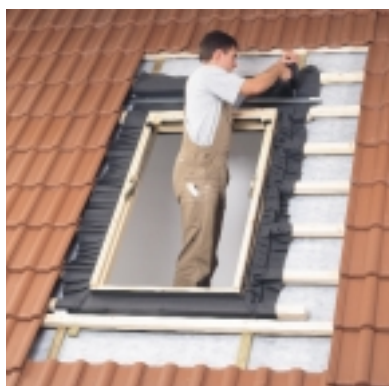

Комплект для установки BDX-2000 помогает надежно соединить мансардное окно с гидро- и теплоизоляционным материалом. BDX-2000 – это полный и готовый к установке комплект, включающий в себя следующие компоненты:

ТЕПЛОИЗОЛЯЦИОННЫЙ КОНТУР

Служит для правильной теплоизоляции периметра оконной коробки, устраняя «мостики холода».

ГИДРОИЗОЛЯЦИОННЫЙ ФАРТУК

Надежно соединяет мансардное окно и подкровельный гидроизоляционный материал.

СПЕЦИАЛЬНЫЙ ДРЕНАЖНЫЙ ЖЕЛОБ

Собирает и отводит в сторону конденсат, образующийся в подкровельном пространстве над окном.

В комплект входят также необходимые крепежные элементы.

НАДЕЖНО И ПРОСТО... КАК 1-2-3-4-5!

1: Теплоизоляционный контур устанавливается на обрешетку.

2: Мансардное окно ВЕЛЮКС устанавливается внутрь теплоизоляционного контура.

3: Гидроизоляционный фартук крепится к оконной коробке, плотно облекая обрешетку.