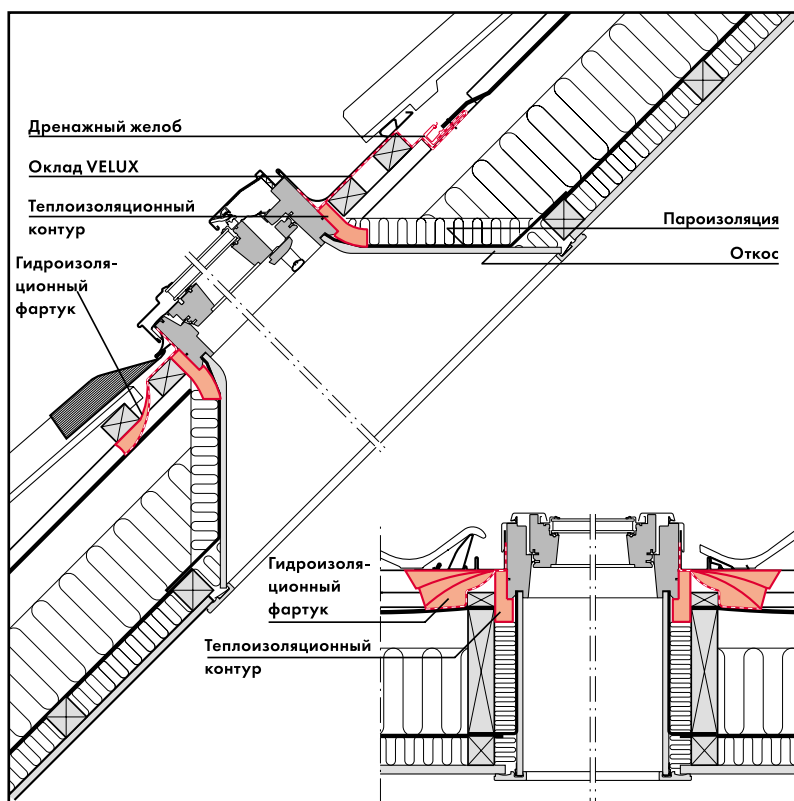

Комплект для установки BDX-2000 помогает надежно соединить мансардное окно с гидро- и теплоизоляционным материалом. BDX-2000 – это полный и готовый к установке комплект, включающий в себя следующие компоненты:

ТЕПЛОИЗОЛЯЦИОННЫЙ КОНТУР

Служит для правильной теплоизоляции периметра оконной коробки, устраняя «мостики холода».

ГИДРОИЗОЛЯЦИОННЫЙ ФАРТУК

Надежно соединяет мансардное окно и подкровельный гидроизоляционный материал.

СПЕЦИАЛЬНЫЙ ДРЕНАЖНЫЙ ЖЕЛОБ

Собирает и отводит в сторону конденсат, образующийся в подкровельном пространстве над окном.

В комплект входят также необходимые крепежные элементы.