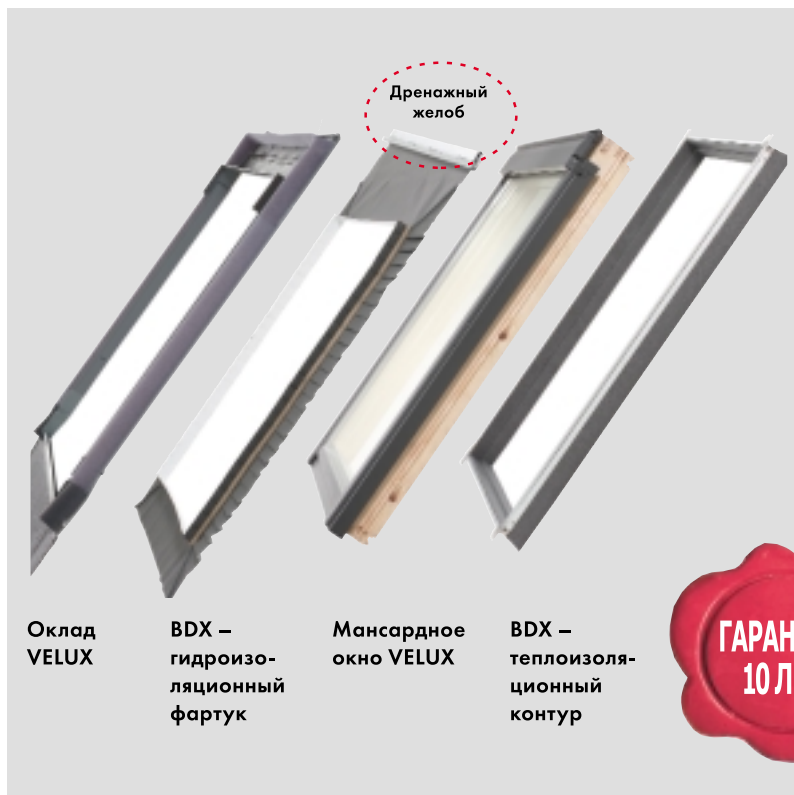

МАНСАРДНОЕ ОКНО + ОКЛАД + BDX-2000 И 10 ЛЕТ ГАРАНТИИ

НАДЕЖНАЯ УСТАНОВКА

ВЕЛЮКС предлагает 10 лет гарантии на купленное вами мансардное окно ВЕЛЮКС, если оно правильно установлено согласно инструкции в конструкцию кровли с использованием оклада ВЕЛЮКС и комплекта для гидро- и теплоизоляции BDX-2000.

Для получения этой гарантии Вы должны документально подтвердить покупку:

- Мансардного окна ВЕЛЮКС.
- Оклада ВЕЛЮКС.
- Комплекта для установки ВЕЛЮКС BDX-2000.

Для получения дополнительной информации об условиях гарантии, пожалуйста, обращайтесь в отдел по работе с клиентами компании ВЕЛЮКС.