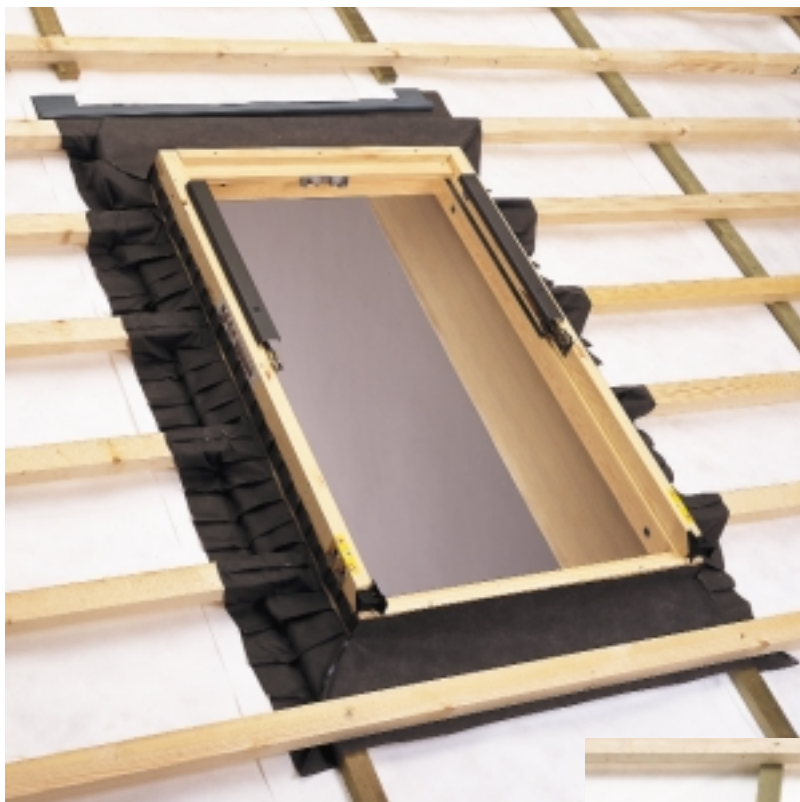

ТЕПЛОИЗОЛЯЦИОННЫЙ КОНТУР

Служит для правильной теплоизоляции периметра оконной коробки, устраняя «мостики холода».

ГИДРОИЗОЛЯЦИОННЫЙ ФАРТУК

Надежно соединяет мансардное окно и подкровельный гидроизоляционный материал.

1: Теплоизоляционный контур устанавливается на обрешетку.

2: Мансардное окно ВЕЛЮКС устанавливается внутрь теплоизоляционного контура.

3: Гидроизоляционный фартук крепится к оконной коробке, плотно облекая обрешетку.

- Монтажные пластины BDX-2000 и окна полностью совмещаются.

- Плиссированный фартук плотно облекает обрешетку, не требуя раскроя.

- BDX-2000 включает в себя специальный дренажный желоб, который устанавливается без дополнительной опоры над мансардным окном ВЕЛЮКС.

ГИДРОИЗОЛЯЦИОННЫЙ ФАРТУК BFX-1000

Гидроизоляционный фартук BFX-1000 надежно соединяет мансардное окно с подкровельным гидроизоляционным материалом.

BFX-1000 не включает теплоизоляционный контур.

В комплект BFX-1000 входят: