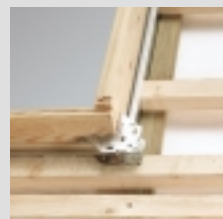

ТЕПЛОИЗОЛЯЦИОННЫЙ КОНТУР

Служит для правильной теплоизоляции периметра оконной коробки, устраняя «мостики холода».

ГИДРОИЗОЛЯЦИОННЫЙ ФАРТУК

Надежно соединяет мансардное окно и подкровельный гидроизоляционный материал.

1: Теплоизоляционный контур устанавливается на обрешетку.

2: Мансардное окно ВЕЛЮКС устанавливается внутрь теплоизоляционного контура.

3: Гидроизоляционный фартук крепится к оконной коробке, плотно облекая обрешетку.

4: Устанавливается оклад ВЕЛЮКС.

5: Укладывается кровельный материал.

Установка окна с использованием комплекта BDX-2000 занимает значительно меньше времени.

- Все элементы комплекта BDX-2000 точно соответствуют размерам окна и не требуют дополнительной подгонки.

- Монтажные пластины BDX-2000 и окна полностью совмещаются.

- Плиссированный фартук плотно облекает обрешетку, не требуя раскроя.

- BDX-2000 включает в себя специальный дренажный желоб, который устанавливается без дополнительной опоры над мансардным окном ВЕЛЮКС.