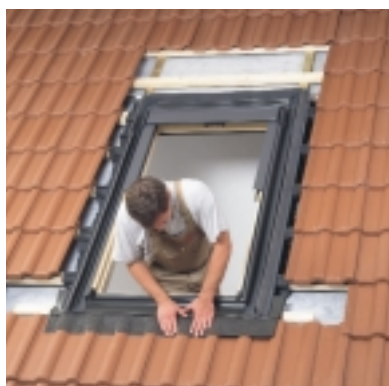

Комплект для установки BDX-2000 помогает надежно соединить мансардное окно с гидро- и теплоизоляционным материалом. BDX-2000 – это полный и готовый к установке комплект, включающий в себя следующие компоненты:

ТЕПЛОИЗОЛЯЦИОННЫЙ КОНТУР

Служит для правильной теплоизоляции периметра оконной коробки, устраняя «мостики холода».

ГИДРОИЗОЛЯЦИОННЫЙ ФАРТУК

Надежно соединяет мансардное окно и подкровельный гидроизоляционный материал.

1: Теплоизоляционный контур устанавливается на обрешетку.

2: Мансардное окно ВЕЛЮКС устанавливается внутрь теплоизоляционного контура.

3: Гидроизоляционный фартук крепится к оконной коробке, плотно облекая обрешетку.

- Монтажные пластины BDX-2000 и окна полностью совмещаются.

- Плиссированный фартук плотно облекает обрешетку, не требуя раскроя.

- BDX-2000 включает в себя специальный дренажный желоб, который устанавливается без дополнительной опоры над мансардным окном ВЕЛЮКС.