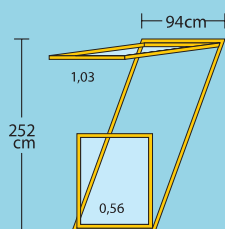

ОКНО-БАЛКОН GDL Cabrio

РАЗМЕР И ОСТЕКЛЕНИЕ

Производится
в одном размере:
ширина — 94 см,
общая высота — 252 см.

Стеклопакеты верхнего и нижнего элементов —
энергосберегающие с закаленным внешним стеклом.
Внутренне стекло нижнего элемента — ударопрочное.
Суммарная площадь остекления — 1,59 м²