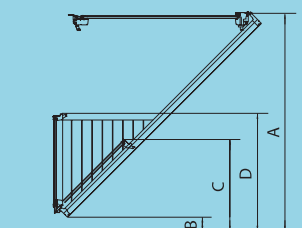

УСТАНОВКА

Зависимость высоты
установки окна-
балкона от угла
наклона кровли.

Угол наклона кровли	A	B	C	D
	см	см	см	см
53°	209	0	81	95
50°	201	0	79	95
45°	200	13	88	108
40°	200	28	98	123
35°	200	45	109	140

Подробную инструкцию по монтажу Вы можете посмотреть на сайте.

КОМФОРТ И УЮТ

Окно-балкон GDL Cabrio сделает Вашу мансарду максимально светлой и просторной, а также обеспечит прекрасный вид.

СВЕЖИЙ ВОЗДУХ

Клапан-форточка и съемный моющийся фильтр в верхней части балкона позволяют проветривать комнату в любую погоду.

НАДЕЖНОСТЬ

Конструкция окна и оклада, а также несложная технология монтажа гарантируют полную герметичность.

ВЕЛЮКС Россия ЗАО
117335, Москва,
ул. Архитектора Власова, д.3
Бесплатная информационная линия:
Москва: (495) 737 7520
Регионы: 8 800 200 7520
www.VELUX.ru

34 идеи по обустройству мансарды
и полный ассортимент продукции
смотрите на сайте www.LEXUS.ru

VELUX®